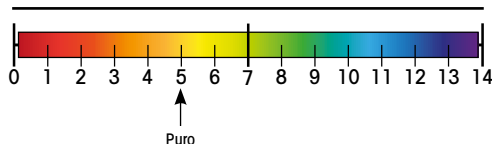

pH :

MODO DE EMPLEO:

- Tazas de inodoros y urinarios: aplicar preferentemente por la noche, aproximadamente 50 ml por aparato, 2 a 3 veces a la semana.
- Canalizaciones y sifones sanitarios: verter, después del uso, 50 a 100 ml por aparato y al día.
- Verter directamente en el depósito, en las instalaciones de retención o en las manchas orgánicas.
- La aplicación no requiere frotar.

CARACTERÍSTICAS:

- Líquido de color azul (original) y rosa (venus).
- *Este producto no procede de la agricultura biológica.

JUNTO CON ESTE PRODUCTO, IPC LE PROPONE:

- PROFIBRE ● MAGIC FIBRE ● MEMO FIBRE

NUEVO PRODUCTO