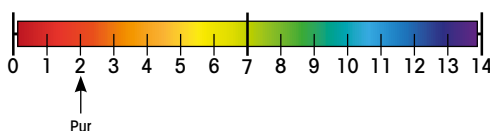

### ENVASES:

Tubo  
250 ml

pH :